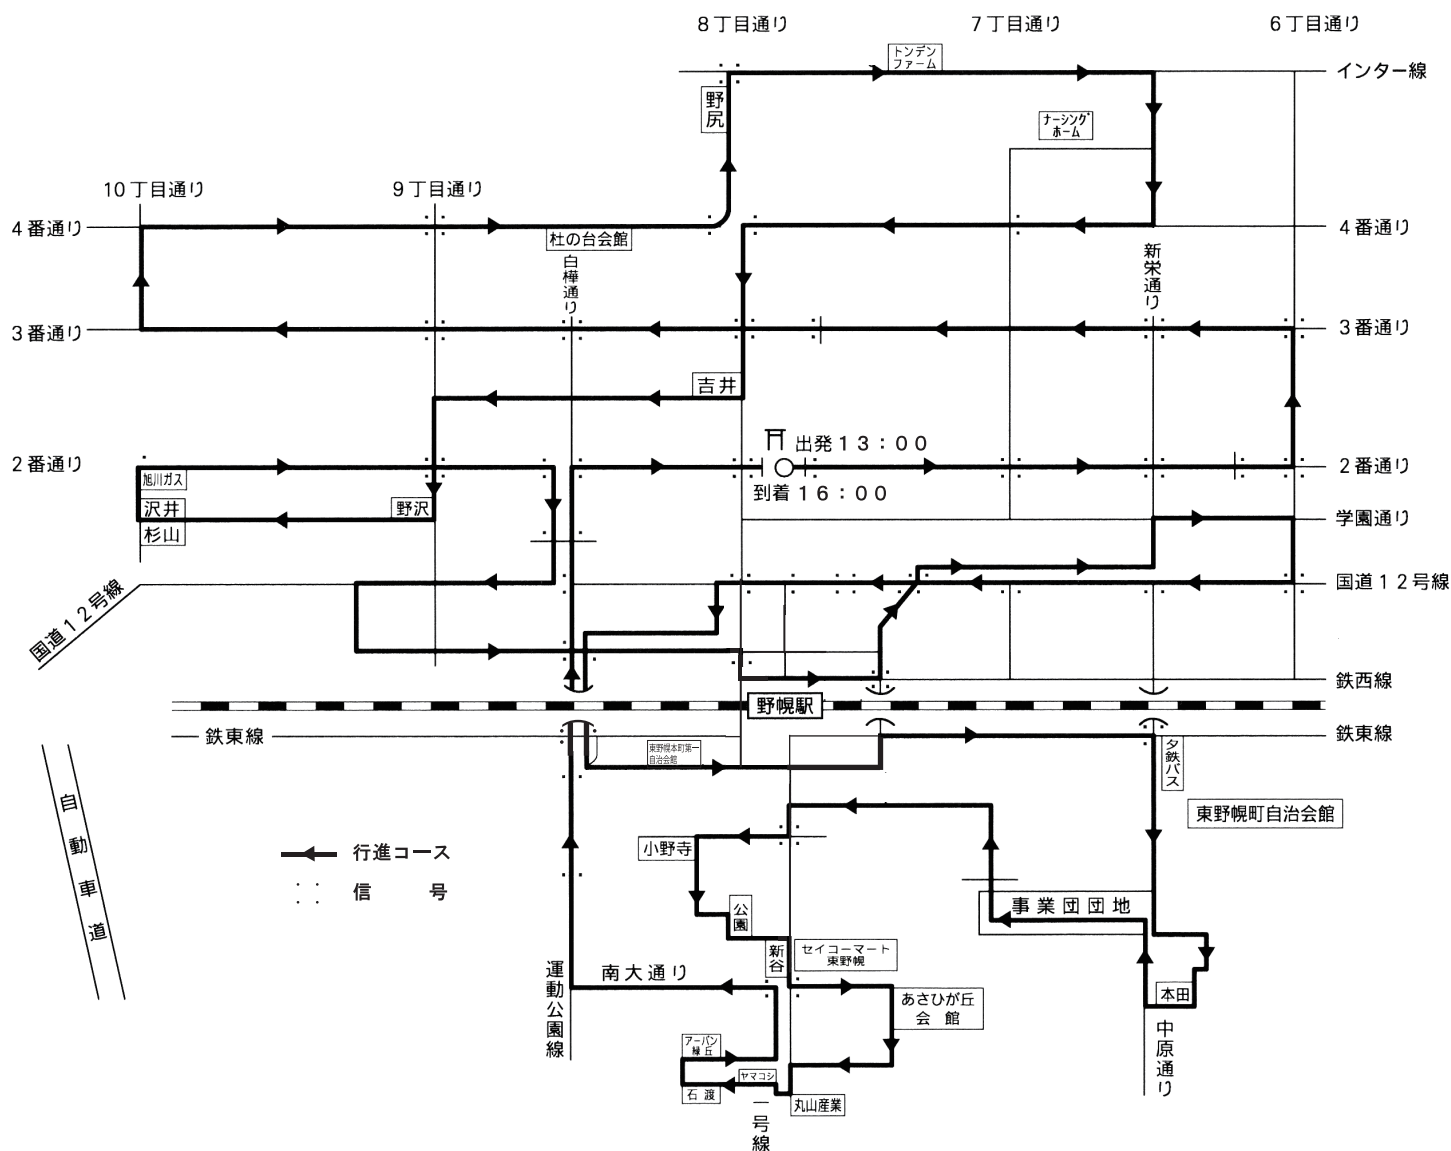

令和3年度錦山天満宮秋季例大祭 神輿渡御概要

日時 令和3年9月17日（金）午後1時～午後4時

本年は、コロナ禍により規模を縮小しての神輿渡御を予定致しております。時間の短縮と隊列の縮小、参加人数を最少人数にしての開催となります。感染症の対策を行った上での開催を予定しておりますが、コロナウイルスの感染状況によっては中止をする場合がありますのでご了承願います。

錦山天満宮秋季例大祭みこし渡御巡幸図

- ・ 午後1時出発～午後4時到着予定。例年通りの進路を速度を上げて巡幸致します。
- ・ 渡御車両は3台を予定。賽銭自転車は同行致しません。
- ・ 車は時速30～40km程度で巡幸する予定です。
- ・ 獅子舞は同行致しませんので、獅子舞奉納は中止と致します。
- ・ 感染症の状況によっては中止をする場合があります。
- ・ 休憩箇所はありませんが、運転手交代等で数分程度一箇所にとどまる場合があります。